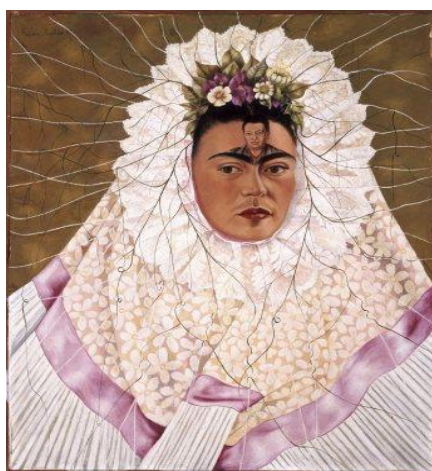

Vi invitano a Genova - Palazzo Ducale - alla mostra di

Frida Kahlo e Diego Rivera

Domenica 8 febbraio

Viaggio in pullman, ingresso al museo, visita guidata:

	Soci	Aggregati	Tessera ANCIU*
adulti e ragazzi (dai 14 anni compiuti)	€ 20	€ 27	€ 5
ragazzi 6 - 13 anni	€ 15	€ 22	€ 5
bambini 0-5 anni	€ 5	€ 15	€ 5